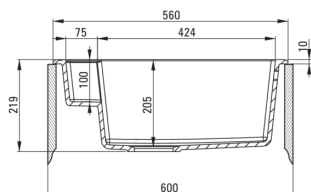

MAGNETIC

Chiuvetă magnetică din granit, 1-cuvă

Codul produsului: ZRM_S103

Culoarea: gri metalic

Chiuvetă

Finisaj	gri metalic
Tipul suprafeței	mat
Material	granit
Metoda de instalare	cu montare încastrată
Număr de cuve	1
Lățimea minimă a dulapului [mm]	600
Lățime [mm]	500
Lungimea [mm]	560
Înălțime [mm]	219
Adâncimea cuvei [mm]	205
Lungimea conturului [mm]	540
Lățimea conturului [mm]	480
Reversibil	Da
Dotat cu accesorii	Da
Număr de orificii	2

Sifon

Finisaj	oțel
Tipul dopului	automat
Sifon pentru economie de spațiu	Da
Sifon telescopic	Da
Posibilitate de racordare a unei mașini de spălat vase/ rufe	Da

Caracteristici:

- Proprietățile granitului Deante: rezistență la impact, temperatură ridicată, decolorare, șoc termic - conform standardului EN 13310
- Chiuveta este dotată cu accesorii de racordare la mașina de spălat vase
- Accesorii cu închidere automată a rigolei
- Proprietățile hidrofobe resping moleculele de apă.
- Finisajul îmbogățit cu ioni de argint adaugă proprietăți antiseptice.
- În cuva excepțional de spațioasă și adâncă intră până și tăvile scoase din cuptor
- Agent de curățare special, sigur pentru suprafețele curățate
- Sifon pentru economie de spațiu, care înlesnește sortarea reziduurilor
- Cea mai lungă garanție, de 18 ani