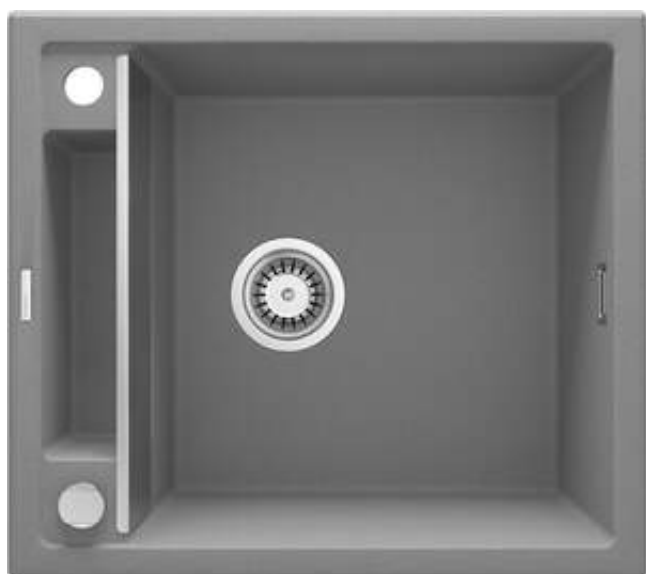

MAGNETIC

Chiuvetă magnetică din granit, 1-cuvă

Codul produsului: ZRM_S103

Culoarea: gri metalic

Chiuvetă

Finisaj	gri metalic
Tipul suprafeței	mat
Material	granit
Metoda de instalare	cu montare încastrată
Număr de cuve	1
Lățimea minimă a dulapului [mm]	600
Lățime [mm]	500
Lungimea [mm]	560
Înălțime [mm]	219
Adâncimea cuvei [mm]	205
Lungimea conturului [mm]	540
Lățimea conturului [mm]	480
Reversibil	Da
Dotat cu accesorii	Da
Număr de orificii	2

Sifon

Finisaj	oțel
Tipul dopului	automat
Sifon pentru economie de spațiu	Da
Sifon telescopic	Da
Posibilitate de racordare a unei mașini de spălat vase/ rufe	Da

Caracteristici:

- Proprietățile granitului Deante: rezistență la impact, temperatură ridicată, decolorare, șoc termic - conform standardului EN 13310
- Chiuveta este dotată cu accesorii de racordare la mașina de spălat vase
- Accesorii cu închidere automată a rigolei
- Proprietățile hidrofobe resping moleculele de apă.
- Finisajul îmbogățit cu ioni de argint adaugă proprietăți antiseptice.
- În cuva excepțional de spațioasă și adâncă intră până și tăvile scoase din cuptor
- Agent de curățare special, sigur pentru suprafețele curățate
- Sifon pentru economie de spațiu, care înlesnește sortarea reziduurilor
- Cea mai lungă garanție, de 18 ani