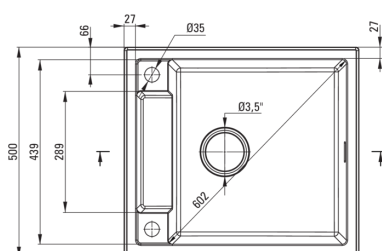

MAGNETIC

Chiuvetă magnetică din granit, 1-cuvă

Codul produsului: ZRM_S103

Culoarea: gri metalic

Chiuvetă

Finisaj	gri metalic
Tipul suprafeței	mat
Material	granit
Metoda de instalare	cu montare încastrată
Număr de cuve	1
Lățimea minimă a dulapului [mm]	600
Lățime [mm]	500
Lungimea [mm]	560
Înălțime [mm]	219
Adâncimea cuvei [mm]	205
Lungimea conturului [mm]	540
Lățimea conturului [mm]	480
Reversibil	Da
Dotat cu accesorii	Da
Număr de orificii	2

Sifon

Finisaj	oțel
Tipul dopului	automat
Sifon pentru economie de spațiu	Da
Sifon telescopic	Da
Posibilitate de racordare a unei mașini de spălat vase/ rufe	Da

Caracteristici:

- Proprietățile granitului Deante: rezistență la impact, temperatură ridicată, decolorare, șoc termic - conform standardului EN 13310
- Chiuveta este dotată cu accesorii de racordare la mașina de spălat vase
- Accesorii cu închidere automată a rigolei
- Proprietățile hidrofobe resping moleculele de apă.
- Finisajul îmbogățit cu ioni de argint adaugă proprietăți antiseptice.
- În cuva excepțional de spațioasă și adâncă intră până și tăvile scoase din cuptor
- Agent de curățare special, sigur pentru suprafețele curățate
- Sifon pentru economie de spațiu, care înlesnește sortarea reziduurilor
- Cea mai lungă garanție, de 18 ani